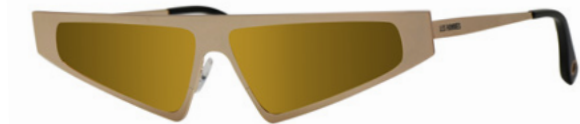

LH2S02
58 □ 15/145
H=47,5

AVAILABLE COLORS

LH2S02 C03
Tortoise
Lenses : Solid Gray
Cat.3

LH2S02 C04
Gradient Crystal Brown
Lenses: Gradient Brown
Cat.3

LH929
60 □ 12/150
H=31

AVAILABLE COLORS

LH929 C01
Silver
Lenses : Polarized Silver mirror
Cat.3