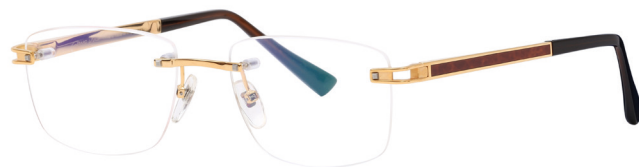

41 □ 26 - 140

Col 21 Platine

ALEXANDRE P

54 □ 17 - 140

Col 30 Plaqué or

Col 30 Plaqué or

Col 21 Platine

SUNDAY B

54 □ 18 - 140

Col 30 Or / Ecaille

SUNDAY R

56 □ 18 - 140

Col 30 Or / Ecaille

Col 13 Ruthénium / Noir

Col 13 Ruthénium / Noir

SUNDAY N

54 □ 18 - 140

Col 13 Ruthénium / Noir

Col 30 Or / Ecaille

HAMTON P

Col 30 Or / Ecaille

col 30 Plaqué or / Laque écaille

LEGEND C

54 □ 18 - 140

57 □ 19 - 140

Col 06 Ruthénium / Gris

Col 06 Ruthénium / Laque noir

HAMPTON D

41 □ 26 - 140

Col 30 Or / Ecaille

Col 06 Ruthénium / Laque noir

LEGEND N