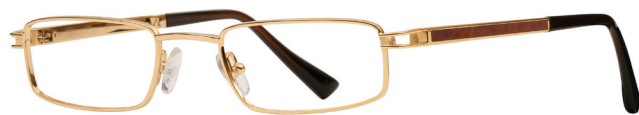

54 □ 18 - 140

Col 13 Ruthénium / Noir

Col 30 Or / Ecaille

HAMTON P

Col 30 Or / Ecaille

col 30 Plaqué or / Laque écaille

LEGEND C

54 □ 18 - 140

57 □ 19 - 140

Col 06 Ruthénium / Gris

Col 06 Ruthénium / Laque noir

HAMPTON D

41 □ 26 - 140

Col 30 Or / Ecaille

Col 06 Ruthénium / Laque noir

LEGEND N

53 □ 20 - 140

Col 13 Ruthénium / Noir

col 30 Plaqué or / Laque écaille

ORION C

54 □ 18 - 140

Col 32 Plaqué 2 ors

Col 30 Plaqué or

LEO C